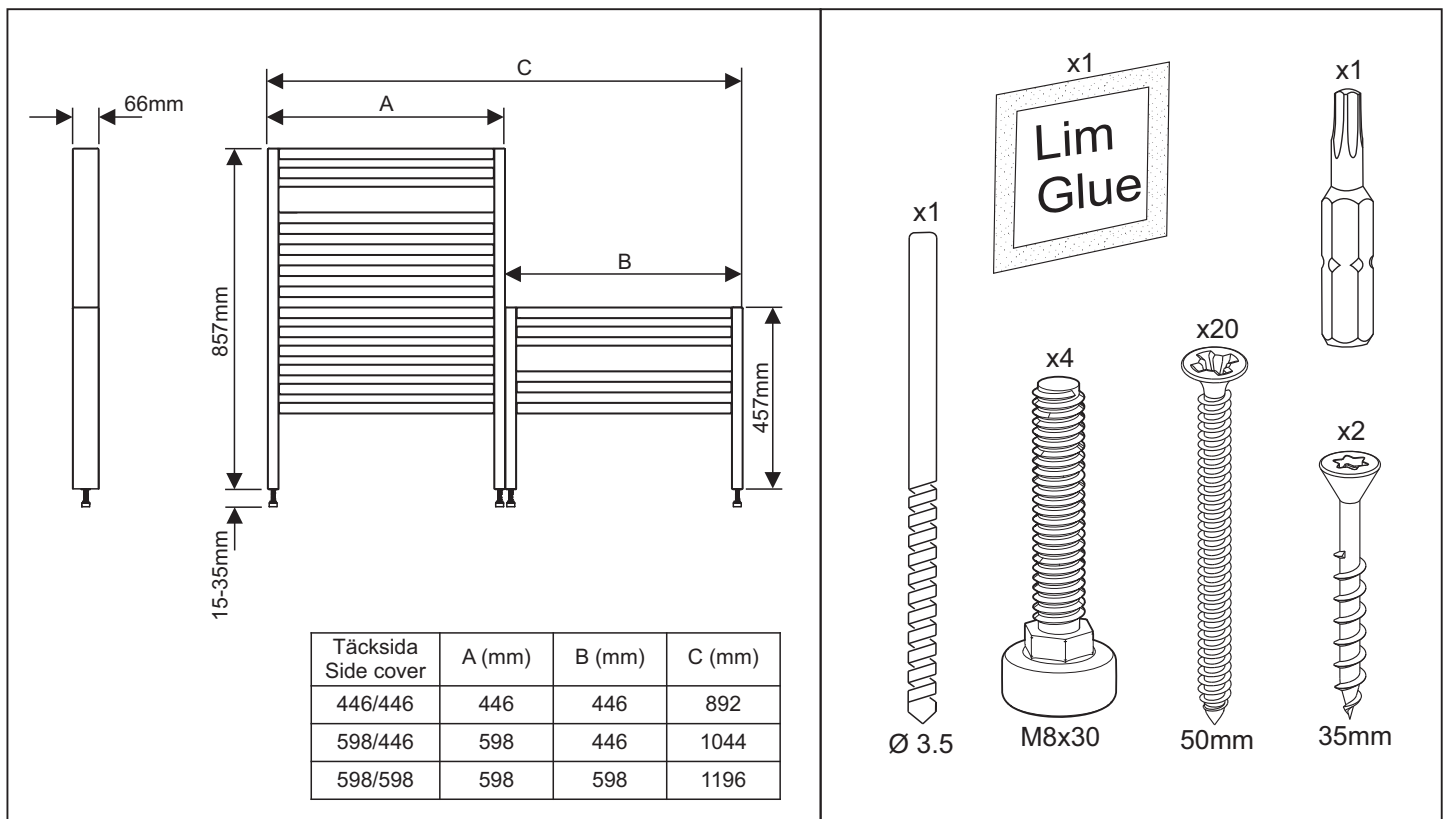

## SIDE COVER Classic/Classic Slim

1

2

3

4

Följer med laven  
Supplied with the bench

5